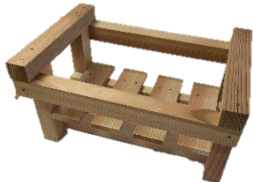

作品のサイズ
横 23 cm × 奥行 10 cm × 高さ 7 cm (中の仕切りの高さ 13.5 cm)
箱の有効サイズ 7 cm × 9.5 cm 深さ 5 cm

② 本たて

仕切りが可動式なので、使いやすいです☆

作品のサイズ
高さ 21.5 cm × 横 40 cm
奥行 18.5 cm

③ プランター入れ

植物を入れるのはもちろん、小物入れにも活用できます。部屋に置くと木の香りが広がります~

作品サイズ
高さ 18 cm × 横 35 cm × 奥行 22 cm

④ 椅子(飾り棚)

小さい子供なら座っても大丈夫！？植物を置いて部屋のコーナーに置くのもかわいいです♡

本体サイズ
幅 35 cm × 奥行 34 cm
高さ座面まで 32 cm
脚の下から背もたれの上までの高さ 60 cm

⑤ スリッパたて

たくさんのスリッパを収納することができます。杉の香りがスリッパについて消臭効果も！？6足のスリッパを収納できます

本体サイズ
下の受け 横 20 cm × 奥行 15 cm
一番高い所までの高さ 33 cm

⑥ 棚

下段は丁度 CD が入る大きさです。上段は本を置くことができます。もちろん小物をおい手も OK。この大きさに合うかごとかを入れてもかわいいですね。

本体サイズ
35 cm × 17.5 cm × 27.5 cm

⑦ 家の形の貯金箱

自分で造った貯金箱なら、もしかしたらお金を貯められるかも!?!
将来のお家貯金にどうぞ★

本体サイズ
横 20 cm × 21 cm 高さ 17 cm

⑧ 扉付き収納BOX